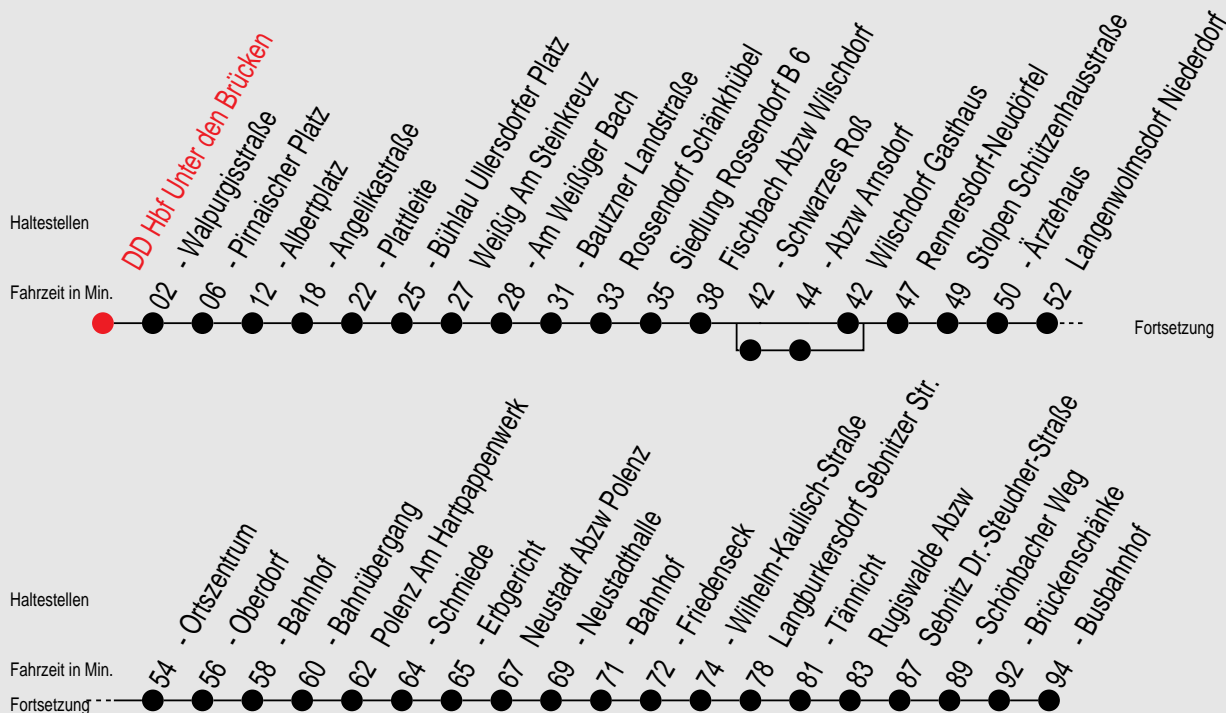

Fahrplan

Gültig: 14.12.2003-11.12.2004 Alle Angaben ohne Gewähr

28/ DD Hof Unter den Brücken

261

Richtung: Sebnitz Busbahnhof

Am 24. und 31.12. Verkehr wie samstags

Am 24. und 31.12. Verkehr wie an Samstagen

Uhr montags - freitags	
5	05
6	
7	15
8	15 ^B
9	15
10	15
11	15
12	15 ^B
13	15
14	15
15	15
16	15 ^B
17	15
18	15
19	15
20	15
21	
22	30

Uhr samstags	
5	
6	
7	
8	15
9	
10	15
11	
12	15
13	
14	15 ^B
15	
16	15
17	
18	15 ^C _B
19	
20	15 ^C
21	
22	30 ^C _B

Uhr sonn- und feiertags	
5	
6	
7	
8	15
9	
10	15
11	
12	15
13	
14	15 ^B
15	
16	15
17	
18	15 ^B
19	
20	15
21	
22	30 ^B

B = auch von Fischbach Schwarzes Roß bis Fischbach Abzw Arnsdorf C = nicht 24. und 31.12.